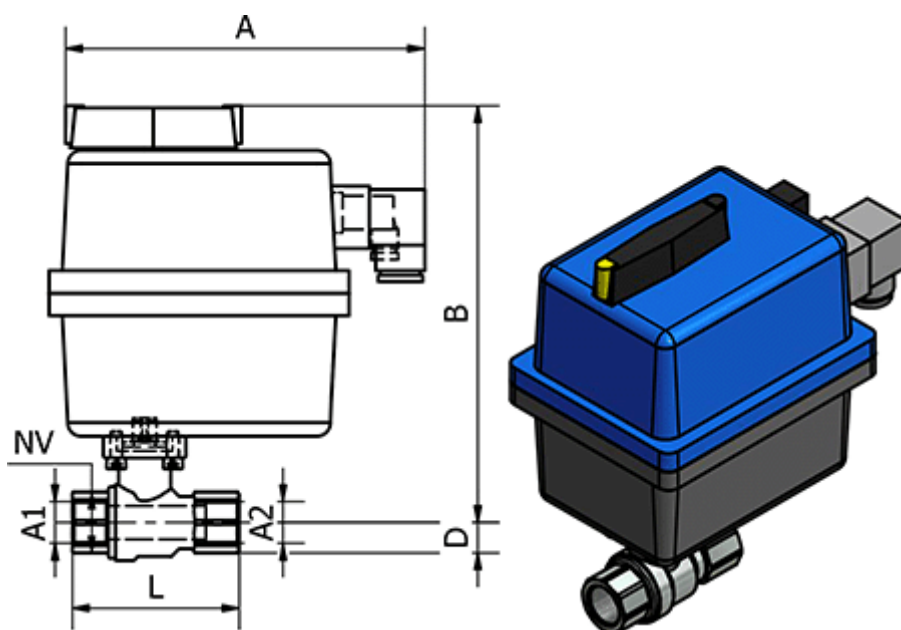

Varenummer: 5863502812  
Beskrivelse: Kuglehane 350.2812, G 1" - G 1"  
Gevind/Gevind

## Mål

= -	Max. Arbejdstryk = 40 bar
= -	NV = 41
= -	Tilslutning A1 = G 1"
= -	Tilslutning A2 = G 1"

A = 177

B = 214

D = 25

L = 90